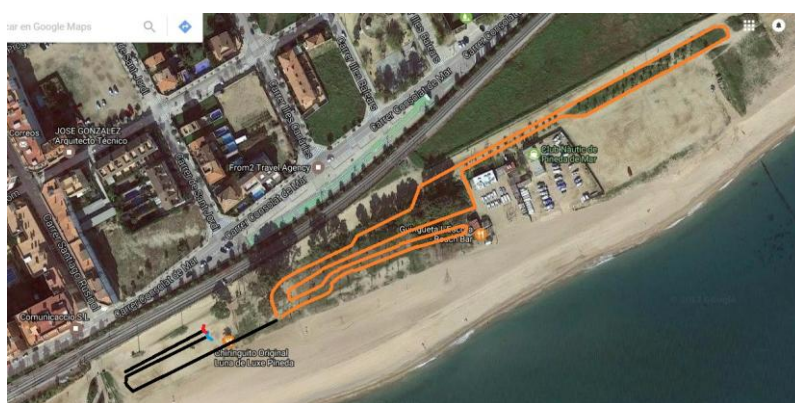

ANNEX
CROS DE PINEDA

10:00 h	Cadet Femení	2002-03	2.300 m	2 G
10:15 h	Cadet Masculí	2002-03	3.300 m	3 G
10:35 h	Infantil Femení	2004-05	1.800 m	1 P i 1 G
10:45 h	Infantil Masculí	2004-05	2.300 m	2 G
11:00 h	Aleví Femení	2006-07	1.800 m	1 P i 1 G
11:10 h	Aleví Masculí	2006-07	1.800 m	1 P i 1 G
11:20 h	Open i Veterà Femení	2001 i anteriors	3.300 m	3 G
11:40 h	Open i Veterà Masculí	2001 i anteriors	4.800 m	1 P i 4 G
12:15 h	Benjamí Femení	2008-09	1.300 m	2 P
12:25 h	Benjamí Masculí	2008-09	1.300 m	2 P
12:35 h	Pre-Benjamí Femení	2010-11	800 m	1 P
12:45 h	Pre-Benjamí Masculí	2010-11	800 m	1 P
13:00 h	Lliurament de premis Cros de Pineda i Circuit Maresmenc de Cros			

G (circuit gran 1000m) / P (circuit petit 500m) / Tram sortida i arribada (+300m)